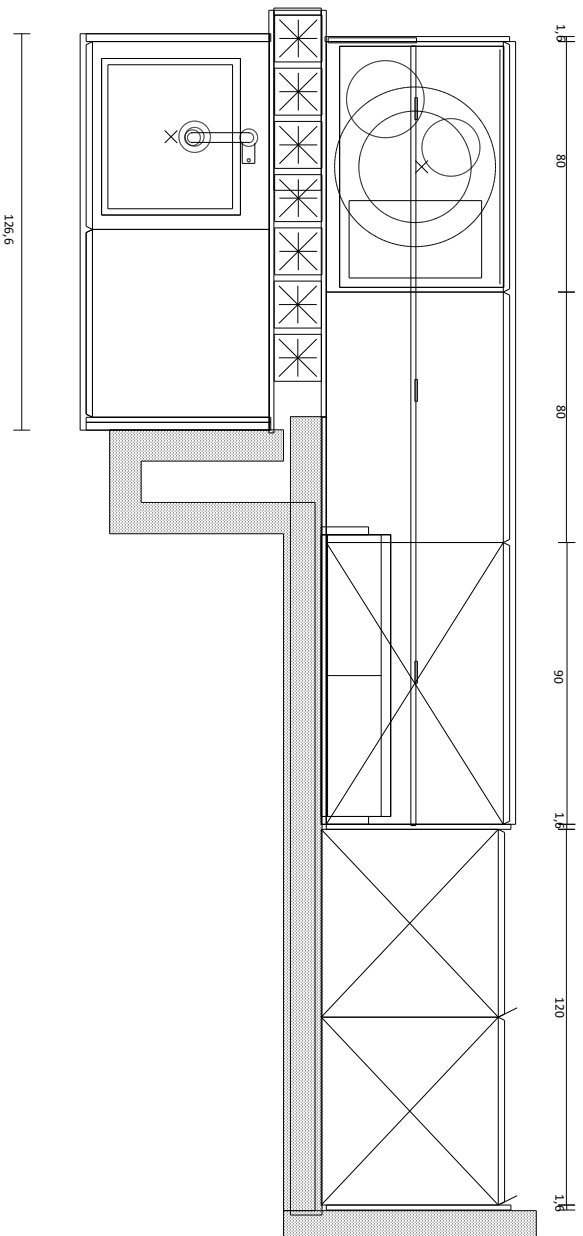

77cm Autark Glaskeramikkochfeld Induktion

Kühlgefrierkombi 178cm, Geschirrspüler 13 Gedecke vollintegriert

Spüle: Franke Unterbau + Armatur mit Flexbrause

Nobilis Designregal beleuchtet mit Abdeckboden beleuchtet + 3 Glasböden und einer Eiche massiv Ablagebox

Sockelbeleuchtung + Innenbeleuchtung bei geöffneter Schubladen

Inkl. Umfangreichem Innenleben

VK 22.640,20€

AKTIONSPREIS jetzt 11.999,00€ zzgl. MwSt.

Abholpreis

<p>Ausstellung Koje 3 Nobilia</p>	<p>Grundriss Planung Kommission Fachberater Datum</p>	<p>Maßstab 1:20 20140053E Ausstellung Marco Coniti 22.11.2022</p>	<p>HOLZWERK Coniti Wallbühnstr. 106, 79539 Lörrach Tel. 07621/1630036</p>
-----------------------------------	---	---	---